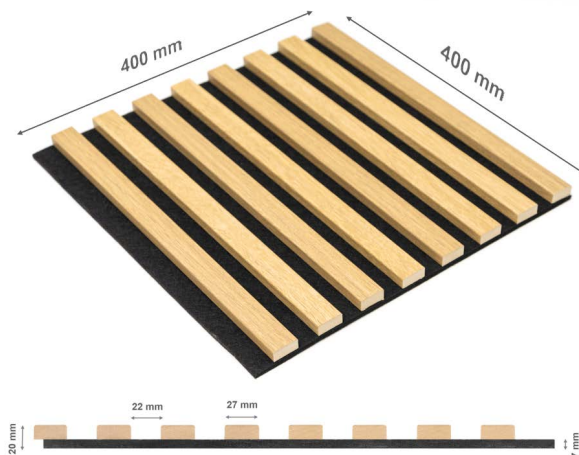

#### Obecná charakteristika výrobků

Panely WOODLINE jsou výrobky složené z polyesterového podkladu a MDF lišt s povrchovou úpravou.

Základny se dodávají ve dvou barvách: černé a šedé.

Panely se dodávají v osmi typech: matná černá, dub bělený, dub světlý, dub tmavý, bílá matná, beton, Oliva světlá a Nevada Sky.

Dostupné velikosti:

- Nástěnný panel WOODLINE 400x400: výška 400 mm (+/-3 mm) a šířka 400 mm (+/-2 mm).

#### Účel a oblast použití

Panely WOODLINE jsou určeny k montáži na stěnu uvnitř budov. Lze je montovat jednotlivě nebo je spojit dohromady.