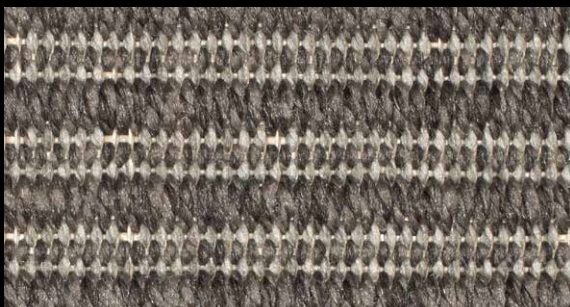

NATURE

Indoor & Outdoor

African Voodoo

4501

4501 Chalk 16

4501 Grain 26

4501 Grey 37

4501 Chestnut 75

4501 Stone 88

4501 Ebony 96

NATURE

Indoor & Outdoor

African Voodoo

Fabricagemethode / Méthode de fabrication
Herstellungsverfahren / Manufacturing process

Vlak geweven / Tissé à plat
Flachgewebt / Flat woven

Pool samenstelling / Composition du velours / Polmaterial / Pile content

100% PP Stainsafe®

Poolgewicht / Poids du velours / Polgewicht / Pile weight

ca. 1.100 gr/m²

Totaal gewicht / Poids total / Gesamtgewicht / Total weight