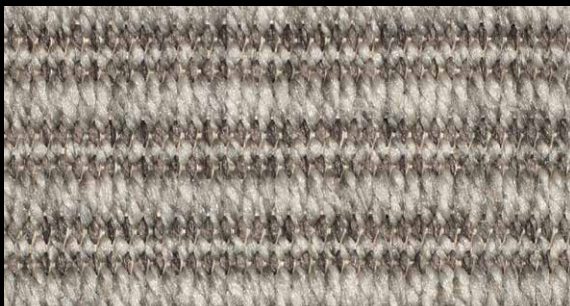

NATURE

Indoor & Outdoor

African Voodoo

4501

4501 Chalk 16

4501 Grain 26

4501 Grey 37

4501 Chestnut 75

4501 Stone 88

4501 Ebony 96

NATURE

Indoor & Outdoor

African Voodoo

Fabricagemethode / Méthode de fabrication
Herstellungsverfahren / Manufacturing process

Vlak geweven / Tissé à plat
Flachgewebt / Flat woven

Pool samenstelling / Composition du velours / Polmaterial / Pile content

100% PP Stainsafe®

Poolgewicht / Poids du velours / Polgewicht / Pile weight

ca. 1.100 gr/m²

Totaal gewicht / Poids total / Gesamtgewicht / Total weight