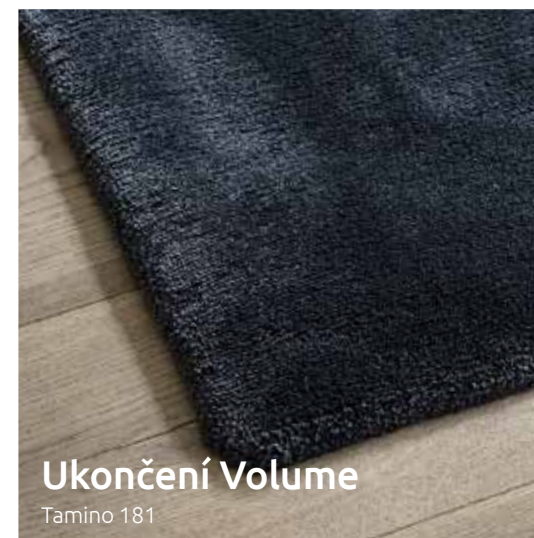

konfekce

KOBEREC V ROLI JAKO KUSOVÝ KOBEREC

ŠIROKÝ VÝBĚR MOŽNÝCH
BORDUR