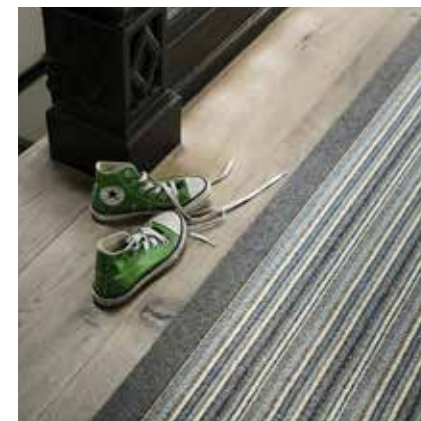

Kusové koberce jsou obvykle dostupné v pravoúhlých tvarech a ve standardních rozměrech. Zřídka kdy jsou k dispozici v jiných tvarech a v individuálních rozměrech a barvách podle potřeby zákazníka. EDEL tuto

možnost svým klientům nabízí. Je možné si vybrat barvu, strukturu a tvar koberce, stejně jako nevhodnější barvu a typ bordury. Vyrobíme Vám koberec, který bude plně odpovídat Vaším představám a požadavkům.