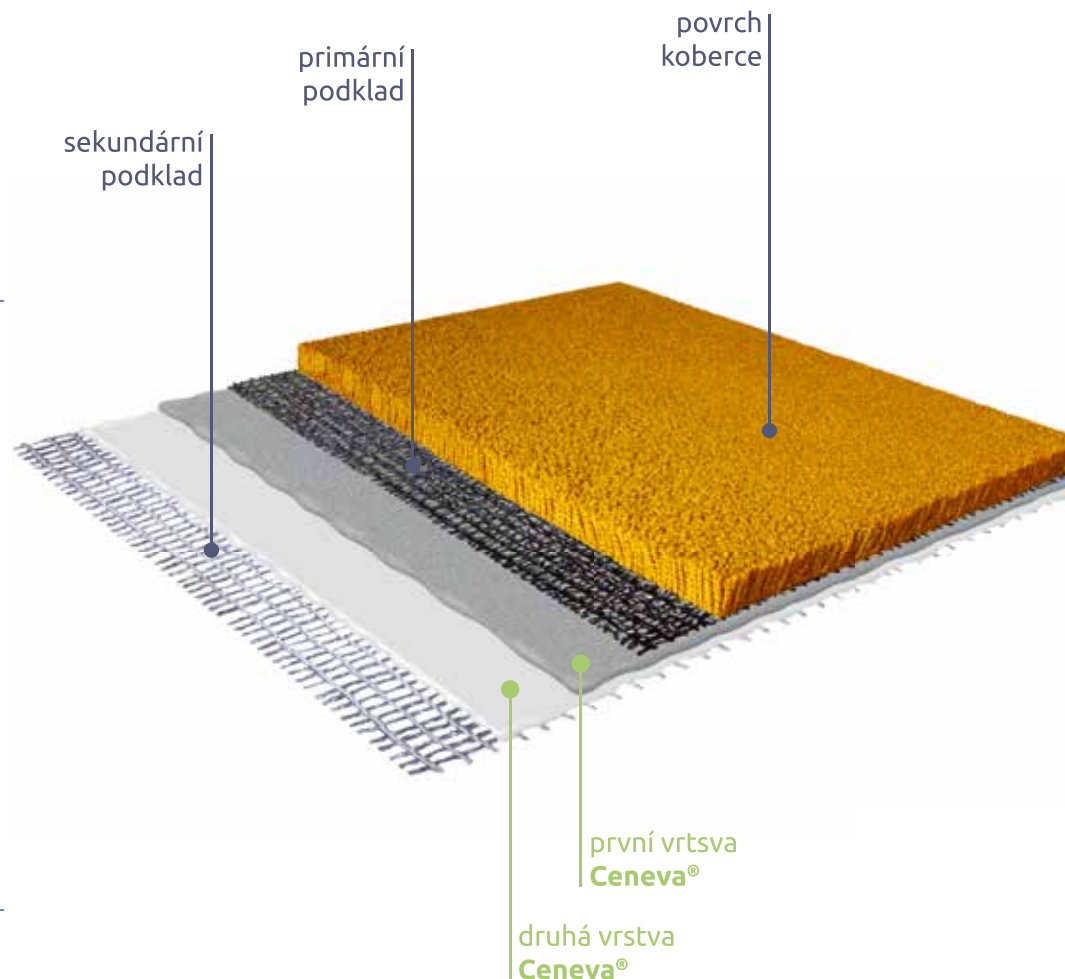

SOFITEL
LUXURY HOTELS

Snažíme se vytvořit produkty, které budou kromě své praktické použitelnosti pro vás rovněž inspirací k vytvoření krásného interiéru. Naší prioritou je nabídnout vám bezpečný a komfortní produkt. K výrobě našich kobereců používáme jako první výrobce na světě rubovou úpravu Ceneva® a nejkvalitnější polyamidová, vlněná a polypropylénová vlákna. Věříme, že si díky široké škále barev, struktur a materiálového složení v naší nabídce vyberete koberec, který zcela splní vaše očekávání.

NA SNÍMKU:
Ukončení Volume
Wild Romance 49
Silver

bezpečný a odolný

BEZPEČNÁ RUBOVÁ ÚPRAVA

Ceneva® je celosvětově první podkladový materiál pro výrobu koberců, který neobsahuje styren butadienový kaučuk SRB, místo něj se používá vinyl-acetát etylén (VAE). VAE dává koberci řadu výhod oproti standardně používanému SBR a je řešením pro všechny, kdo chtějí pečovat o životní prostředí.

Antron® je nejvyšší kvalita vlákna, které se používá k výrobě koberců. Má speciální patentovanou strukturu, díky které je koberec výrazně odolnější oproti opotřebení ve srovnání s kobercem ze standardního vlákna a je zároveň odolnější vůči nečistotám. Koberce z vlákna Antron® mají delší životnost a poskytují maximální komfort v používání koberce.